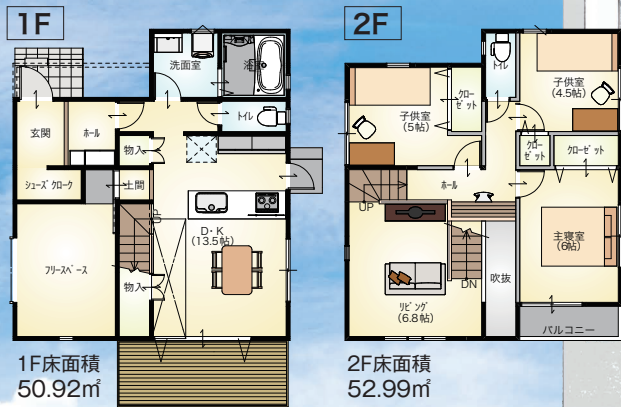

この度 **完成見学会** を行います。

2020 1/18(土)・19(日)
10:00~16:00

スキップフロア
ミータス
「ME+」
5つのポイント

- ①床の高さを変化させ、段差によって空間を緩やかにした構造。
- ②「面積以上の広がり」と「プラスα空間」を生み出している。
- ③住まいのプロが、毎日の動線を立体的に考えた企画型住宅。
- ④ひとつの空間にいるような、つながりを感じさせる空間構成。
- ⑤子育てから老後の生活までを考えた、飽きのこないデザイン。